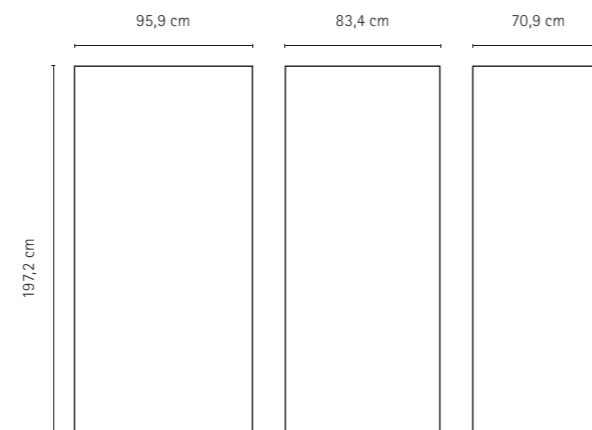

Druckseite → DIN Links
Printed side → Left-side door, print position 1

Druckseite → DIN Links
Printed side → Right-side door, print position 2

Druckseite → DIN Rechts
Printed side → Right-side door, print position 1

VG TÜREN

Es besteht auch die Möglichkeit Verbundglastüren aus zwei ESG 4mm Gläsern herzustellen.

Ihr Vorteil:

- Beidseitig glattes Glas;
- Drucke sind dauerhaft durch Glas vor Kratzern geschützt;
- Verbesserter Schallschutz;
- Verbesserte Sicherheit, die Bruchstücke bleiben an der Folie haften.

LAMINATED GLASS DOORS

We can also produce prints laminated between two 4 mm pieces of tempered safety glass.

Advantages:

- smooths glass on both of the door sides.
- prints are permanently contained between two sheets of glass which protect them from scratching;
- improved sound insulation;
- enhanced safety: fragments of broken glass stay attached together.

Die in dieser Katalog abgebildeten Designs, Illustrationen und Kompositionen können – abhängig von Türgröße und Spezifikation – von dem finalen Produkt abweichen. GlasDruckManufaktur behält sich das Recht vor, Designs, Illustrationen und Kompositionen regelmäßig zu aktualisieren.

Some designs, illustrations and compositions depicted in this catalogue may vary depending on the door size and specification. GlasDruckManufaktur reserves the right to update designs, illustrations and compositions regularly.