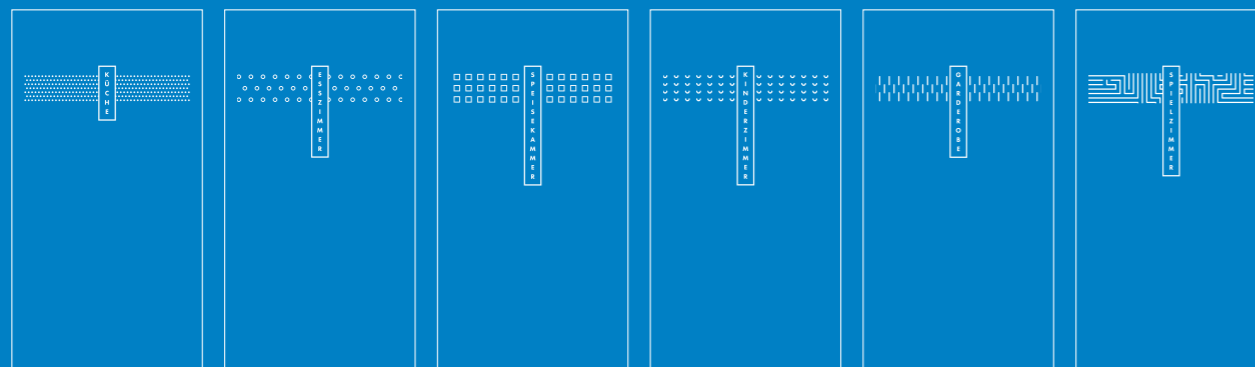

Purpose 07 Purpose 08 Purpose 09 Purpose 10 Purpose 11 Purpose 12