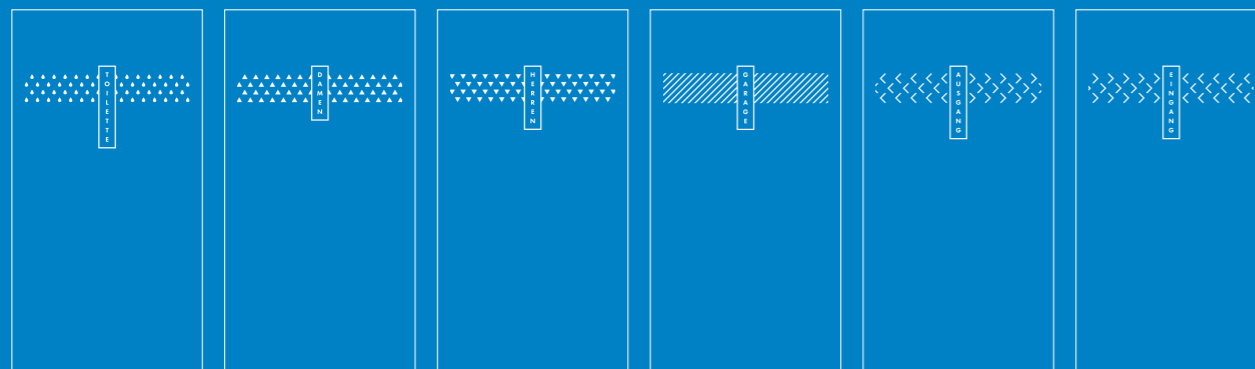

Purpose 13 Purpose 14 Purpose 15 Purpose 16 Purpose 17 Purpose 18