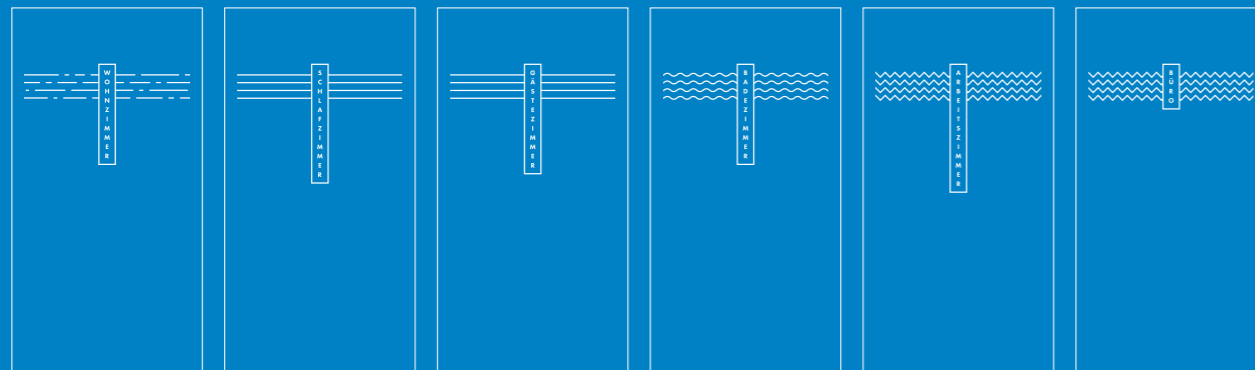

PURPOSE

Die Glastüren der Purpose Serie verdeutlichen ihre Absicht. Sie müssen nicht rätseln, was sich dahinter verbirgt. Möchten Sie ein Design dieser Serie mit einem individuellen Text versehen, so setzen Sie sich bitte mit uns in Verbindung.

The glass doors in our Purpose series clearly show their intention. No need to guess what is to be found behind these doors. If you would like to have one of the designs from this series with a custom text instead, please contact us for further details.

Purpose 01 Purpose 02 Purpose 03 Purpose 04 Purpose 05 Purpose 06