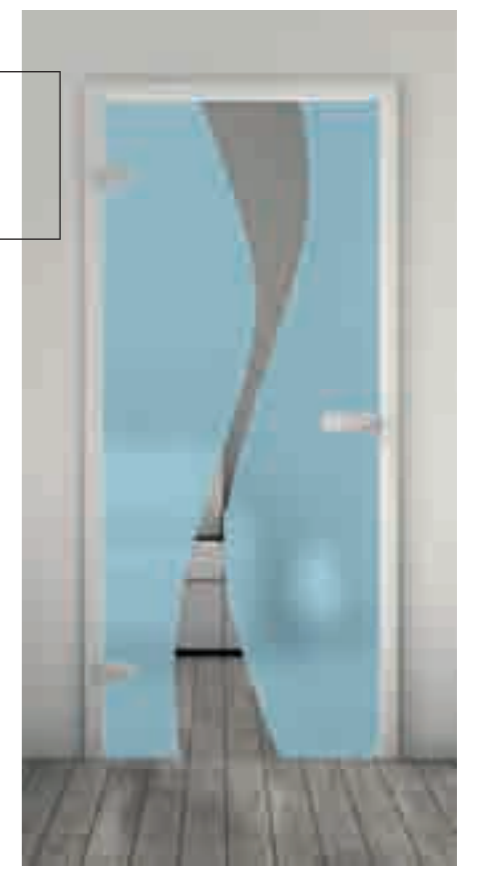

FLOW 06
SATINATE

BEISPIELE
EXAMPLES

FLOW 04
ICE