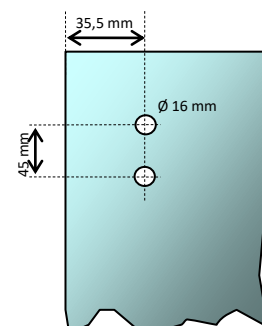

- Buntbart
- Profilzylinderschloss
- WC-Schloss
- WC-Schlosseinsatz (nicht rostend)
- DIN rechts
- DIN links

Drückergarnitur:

- Rundform mit Rosette (LM)
- Rundform mit Rosette (Nylon)

LM-Türbänder

- mit Kugeldrucklager
- Standardausführung
- Objektband mit Rahmenteil für 160-er Zargentasche

Mit Rahmenteil für:

- HolzARGE
- StahlARGE
- Aufschraubrahmenteile Rahmenteile für 120er Zargentasche

Anschlag DIN links

Anschlag DIN rechts

Detail Bandbohrungen

Detail Schlossbohrungen