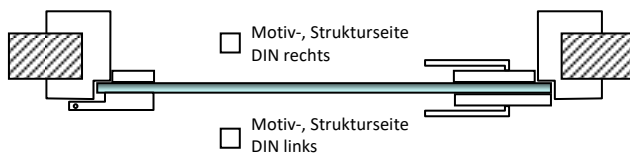

Beschläge Junior Rundform

- EV 1 (silberfarbig)
- EV 3 (goldfarbig)
- DB 14 (dunkelbronce)
- weiß beschichtet
- Sonderfarbe:
- Messing poliert
- Messing glanzverchromt

Schlösser vorge richtet für Drücker mit Rosetten

- Buntbart
- Profilzylinderschloss
- WC-Schloss
- WC-Schlosseinsatz (nicht rostend)
- DIN rechts
- DIN links

Drückergarnitur:

- Rundform mit Rosette (LM)
- Rundform mit Rosette (Nylon)

LM-Türbänder

- mit Kugeldrucklager
- Standardausführung
- Objektband mit Rahmenteil für 160-er Zargentasche

Mit Rahmenteil für:

- HolzARGE
- StahlARGE
- Aufschraubrahmenteile Rahmenteile für 120er Zargentasche

Anschlag DIN links

Anschlag DIN rechts

Detail Bandbohrungen

Detail Schlossbohrungen