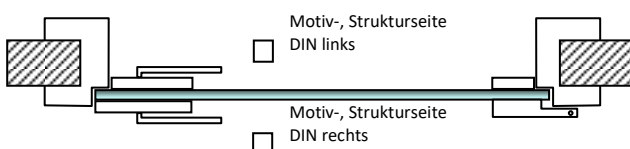

- Buntbart
- Profilzylinderschloss
- WC-Schloss
- WC-Schlosseinsatz (nicht rostend)
- DIN rechts
- DIN links

Drückergarnitur:

- Rundform mit Rosette (LM)
- Rundform mit Rosette (Nylon)

LM-Türbänder

- mit Kugeldrucklager
- Standardausführung
- Objektband mit Rahmenteil für 160-er Zargentasche

Mit Rahmenteil für:

- HolzARGE
- StahlARGE
- Aufschraubrahmenteile Rahmenteile für 120er Zargentasche

Anschlag DIN links

Anschlag DIN rechts

Detail Bandbohrungen

Detail Schlossbohrungen