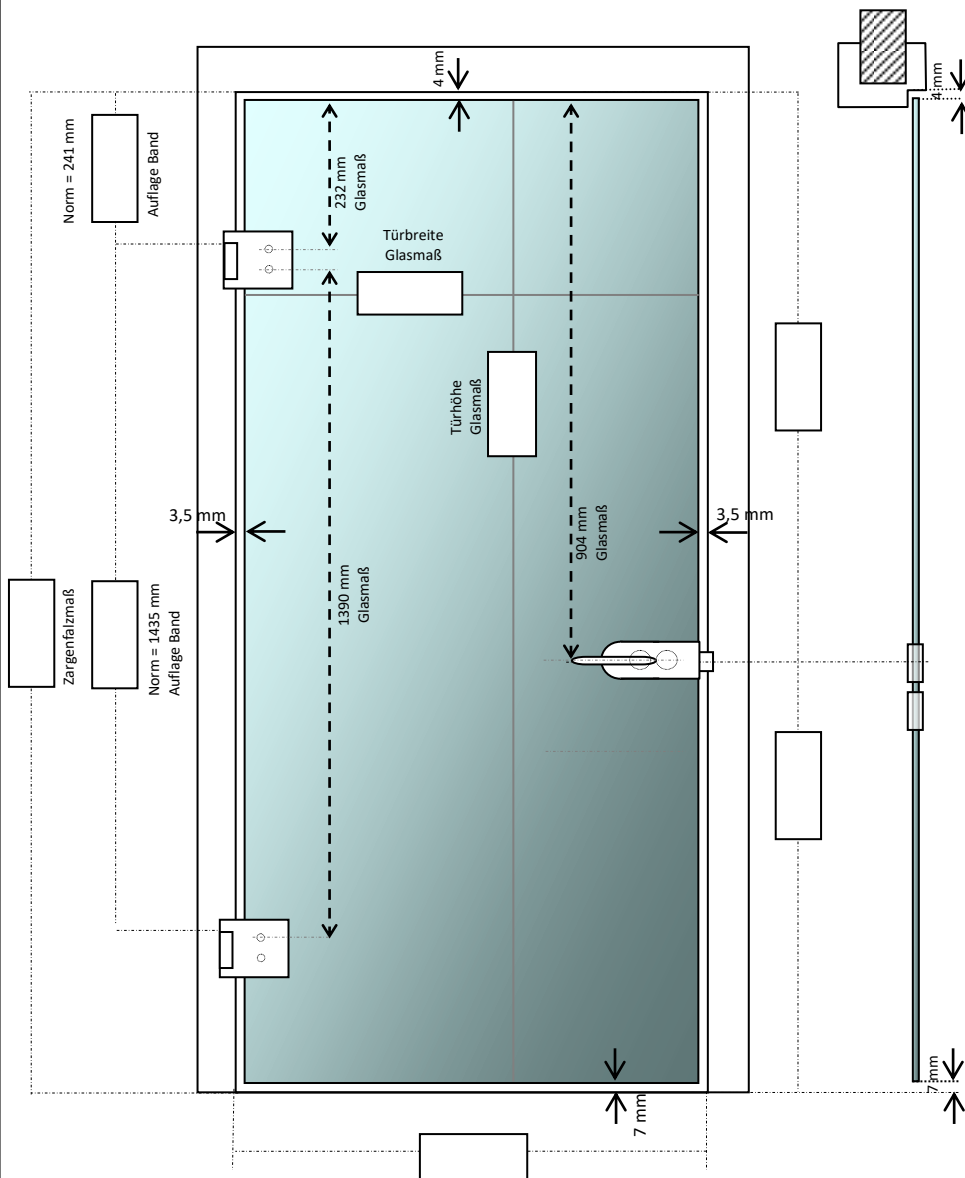

Firma:
Vorname:
Nachname:
Straße:
PLZ:
Ort:

Telefon:
Telefax:
E-Mail:

JUNIOR/STUDIO -Tür

Bestellung

Anfrage

Datum:

- | ESG aus | Farbe |
|---|-------------|
| <input type="checkbox"/> 8 mm Floatglas | klar |
| <input type="checkbox"/> 8 mm Satinato | weiß |
| <input type="checkbox"/> 8 mm SR Silvit (178) | weiß |
| <input type="checkbox"/> 8 mm SR 200 oder 504 | weiß |
| <input type="checkbox"/> 8 mm SR Chinchilla | weiß |
| <input type="checkbox"/> 8 mm Master-Carre | weiß |
| <input type="checkbox"/> 8 mm Madras Pave | weiß |
| <input type="checkbox"/> 8 mm Madras Punto | weiß |
| <input type="checkbox"/> 8 mm VSG aus ESG | matte Folie |

Beschläge Junior Rundform

- EV 1 (silberfarbig)
- EV 3 (goldfarbig)
- DB 14 (dunkelbronce)
- weiß beschichtet
- Sonderfarbe:
- Messing poliert
- Messing glanzverchromt

Schlösser vorge richtet für Drücker mit Rosetten

- Buntbart
- Profilzylinderschloss
- WC-Schloss
- WC-Schlosseinsatz (nicht rostend)
- DIN rechts
- DIN links

Drückergarnitur:

- Rundform mit Rosette (LM)
- Rundform mit Rosette (Nylon)

LM-Türbänder

- mit Kugeldrucklager
- Standardausführung
- Objektband mit Rahmenteil für 160-er Zargentasche

Mit Rahmenteil für:

- HolzARGE
- StahlARGE
- Aufschraubrahmenteile Rahmenteile für 120er Zargentasche

Anschlag DIN links

Anschlag DIN rechts

Detail Bandbohrungen

Detail Schlossbohrungen